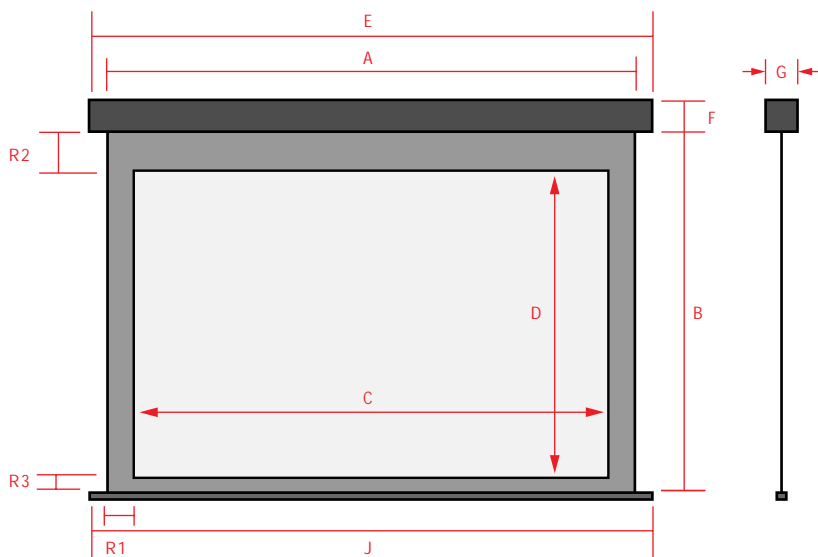

Cosmos – Technische Daten (alle Maße in cm)

Art.Nr.	Typ	Tuchqualität	Format	A	B	C	D	R1	R2	R3	E	F	G	J	Gewicht
81211	Cosmos Motor RC 150x150	ValueLux	1:1	150	150	150	150				164	10,8	10,9	162	15 kg
81221	Cosmos Motor RC 180x180	ValueLux	1:1	180	180	180	180				194	10,8	10,9	192	16 kg
81231	Cosmos Motor RC 200x200	ValueLux	1:1	200	200	200	200				214	10,8	10,9	212	17 kg
81241	Cosmos Motor RC 250x250	ValueLux	1:1	250	250	250	250				264	10,8	10,9	262	21 kg
81251	Cosmos Motor RC 300x300	ValueLux	1:1	300	300	300	300				314	10,8	10,9	312	28 kg
81311	Cosmos Motor RC 150x150	ValueStarLux	1:1	150	150	150	150				164	10,8	10,9	162	15 kg
81321	Cosmos Motor RC 180x180	ValueStarLux	1:1	180	180	180	180				194	10,8	10,9	192	16 kg
81331	Cosmos Motor RC 200x200	ValueStarLux	1:1	200	200	200	200				214	10,8	10,9	212	17 kg
81341	Cosmos Motor RC 250x250	ValueStarLux	1:1	250	250	250	250				264	10,8	10,9	262	21 kg
81351	Cosmos Motor RC 300x300	ValueStarLux	1:1	300	300	300	300				314	10,8	10,9	312	28 kg
81214	Cosmos Motor RC 146x110	ValueLux	4:3	150	150	146	110	2	38	2	164	10,8	10,9	162	15 kg
81224	Cosmos Motor RC 176x132	ValueLux	4:3	180	180	176	132	2	46	2	194	10,8	10,9	192	16 kg
81234	Cosmos Motor RC 196x147	ValueLux	4:3	200	200	196	147	2	51	2	214	10,8	10,9	212	17 kg
81244	Cosmos Motor RC 246x185	ValueLux	4:3	250	250	246	185	2	63	2	264	10,8	10,9	262	21 kg
81254	Cosmos Motor RC 296x222	ValueLux	4:3	300	300	296	222	2	76	2	314	10,8	10,9	312	28 kg
81314	Cosmos Motor RC 146x110	ValueStarLux	4:3	150	150	146	110	2	38	2	164	10,8	10,9	162	15 kg
81324	Cosmos Motor RC 176x132	ValueStarLux	4:3	180	180	176	132	2	46	2	194	10,8	10,9	192	16 kg
81334	Cosmos Motor RC 196x147	ValueStarLux	4:3	200	200	196	147	2	51	2	214	10,8	10,9	212	17 kg
81344	Cosmos Motor RC 246x185	ValueStarLux	4:3	250	250	246	185	2	63	2	264	10,8	10,9	262	21 kg
81354	Cosmos Motor RC 296x222	ValueStarLux	4:3	300	300	296	222	2	76	2	314	10,8	10,9	312	28 kg
81215	Cosmos Motor RC 146x82	ValueLux	16:9	150	150	146	82	2	66	2	164	10,8	10,9	162	15 kg
81225	Cosmos Motor RC 176x99	ValueLux	16:9	180	180	176	99	2	79	2	194	10,8	10,9	192	16 kg
81235	Cosmos Motor RC 196x110	ValueLux	16:9	200	200	196	110	2	88	2	214	10,8	10,9	212	17 kg
81245	Cosmos Motor RC 246x138	ValueLux	16:9	250	250	246	138	2	110	2	264	10,8	10,9	262	21 kg
81255	Cosmos Motor RC 296x167	ValueLux	16:9	300	300	296	167	2	131	2	314	10,8	10,9	312	28 kg
81315	Cosmos Motor RC 146x82	ValueStarLux	16:9	150	150	146	82	2	66	2	164	10,8	10,9	162	15 kg
81325	Cosmos Motor RC 176x99	ValueStarLux	16:9	180	180	176	99	2	79	2	194	10,8	10,9	192	16 kg
81335	Cosmos Motor RC 196x110	ValueStarLux	16:9	200	200	196	110	2	88	2	214	10,8	10,9	212	17 kg
81345	Cosmos Motor RC 246x138	ValueStarLux	16:9	250	250	246	138	2	110	2	264	10,8	10,9	262	21 kg
81355	Cosmos Motor RC 296x167	ValueStarLux	16:9	300	300	296	167	2	131	2	314	10,8	10,9	312	28 kg