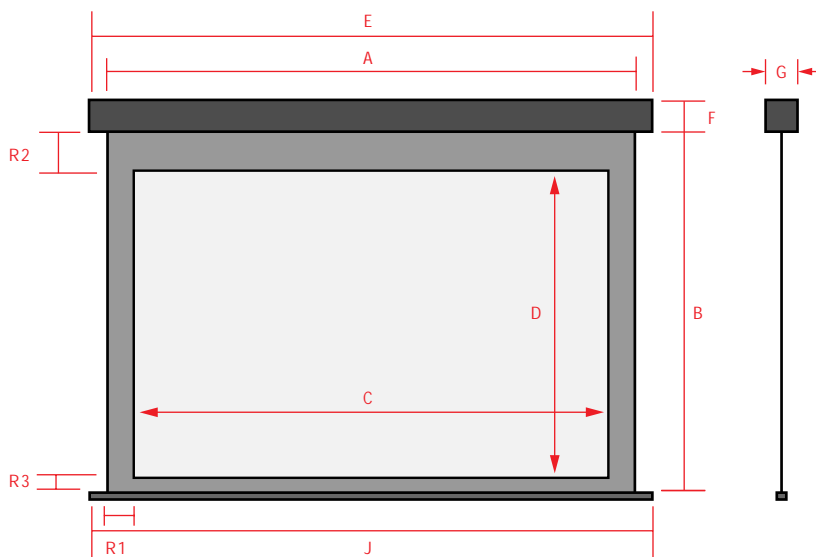

Cosmos – Technische Daten (alle Maße in cm)

Art.Nr.	Typ	Tuchqualität	Format	A	B	C	D	R1	R2	R3	E	F	G	J	Gewicht
80211	Cosmos Motor 150x150	ValueLux	1:1	150	150	150	150				164	10,8	10,9	162	15 kg
80221	Cosmos Motor 180x180	ValueLux	1:1	180	180	180	180				194	10,8	10,9	192	16 kg
80231	Cosmos Motor 200x200	ValueLux	1:1	200	200	200	200				214	10,8	10,9	212	17 kg
80241	Cosmos Motor 250x250	ValueLux	1:1	250	250	250	250				264	10,8	10,9	262	21 kg
80251	Cosmos Motor 300x300	ValueLux	1:1	300	300	300	300				314	10,8	10,9	312	28 kg
80311	Cosmos Motor 150x150	ValueStarLux	1:1	150	150	150	150				164	10,8	10,9	162	15 kg
80321	Cosmos Motor 180x180	ValueStarLux	1:1	180	180	180	180				194	10,8	10,9	192	16 kg
80331	Cosmos Motor 200x200	ValueStarLux	1:1	200	200	200	200				214	10,8	10,9	212	17 kg
80341	Cosmos Motor 250x250	ValueStarLux	1:1	250	250	250	250				264	10,8	10,9	262	21 kg
80351	Cosmos Motor 300x300	ValueStarLux	1:1	300	300	300	300				314	10,8	10,9	312	28 kg
80214	Cosmos Motor 146x110	ValueLux	4:3	150	150	146	110	2	38	2	164	10,8	10,9	162	15 kg
80224	Cosmos Motor 176x132	ValueLux	4:3	180	180	176	132	2	46	2	194	10,8	10,9	192	16 kg
80234	Cosmos Motor 196x147	ValueLux	4:3	200	200	196	147	2	51	2	214	10,8	10,9	212	17 kg
80244	Cosmos Motor 246x185	ValueLux	4:3	250	250	246	185	2	63	2	264	10,8	10,9	262	21 kg
80254	Cosmos Motor 296x222	ValueLux	4:3	300	300	296	222	2	76	2	314	10,8	10,9	312	28 kg
80314	Cosmos Motor 146x110	ValueStarLux	4:3	150	150	146	110	2	38	2	164	10,8	10,9	162	15 kg
80324	Cosmos Motor 176x132	ValueStarLux	4:3	180	180	176	132	2	46	2	194	10,8	10,9	192	16 kg
80334	Cosmos Motor 196x147	ValueStarLux	4:3	200	200	196	147	2	51	2	214	10,8	10,9	212	17 kg
80344	Cosmos Motor 246x185	ValueStarLux	4:3	250	250	246	185	2	63	2	264	10,8	10,9	262	21 kg
80354	Cosmos Motor 296x222	ValueStarLux	4:3	300	300	296	222	2	76	2	314	10,8	10,9	312	28 kg
80215	Cosmos Motor 146x82	ValueLux	16:9	150	150	146	82	2	66	2	164	10,8	10,9	162	15 kg
80225	Cosmos Motor 176x99	ValueLux	16:9	180	180	176	99	2	79	2	194	10,8	10,9	192	16 kg
80235	Cosmos Motor 196x110	ValueLux	16:9	200	200	196	110	2	88	2	214	10,8	10,9	212	17 kg
80245	Cosmos Motor 246x138	ValueLux	16:9	250	250	246	138	2	110	2	264	10,8	10,9	262	21 kg
80255	Cosmos Motor 296x167	ValueLux	16:9	300	300	296	167	2	131	2	314	10,8	10,9	312	28 kg
80315	Cosmos Motor 146x82	ValueStarLux	16:9	150	150	146	82	2	66	2	164	10,8	10,9	162	15 kg
80325	Cosmos Motor 176x99	ValueStarLux	16:9	180	180	176	99	2	79	2	194	10,8	10,9	192	16 kg
80335	Cosmos Motor 196x110	ValueStarLux	16:9	200	200	196	110	2	88	2	214	10,8	10,9	212	17 kg
80345	Cosmos Motor 246x138	ValueStarLux	16:9	250	250	246	138	2	110	2	264	10,8	10,9	262	21 kg
80355	Cosmos Motor 296x167	ValueStarLux	16:9	300	300	296	167	2	131	2	314	10,8	10,9	312	28 kg