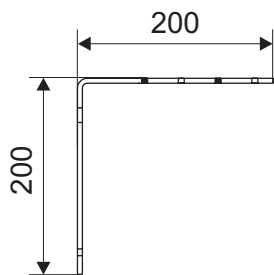

Technische Daten

variable Befestigungsmöglichkeit