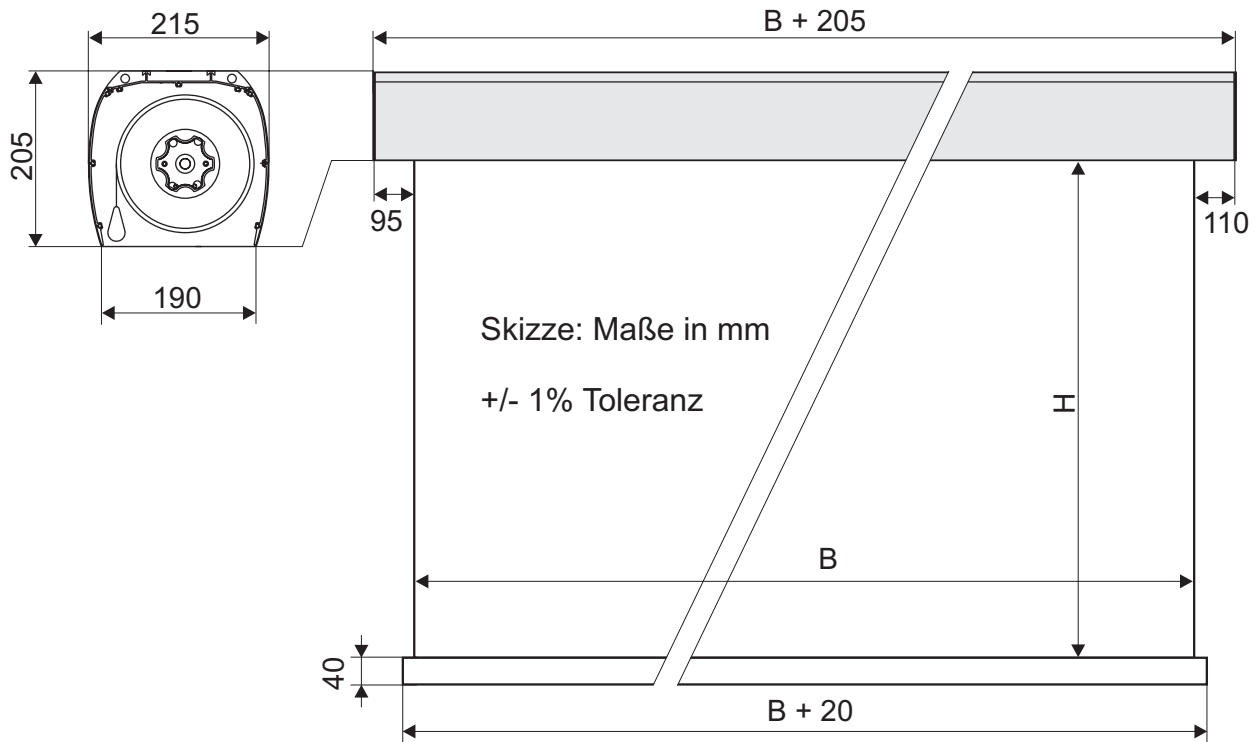

Optionale Fernbedienung:
13003 WS-P-Funk-Fernbedienung

Leinwandtücher:

Aufpro Mattweiß - 1,2 Gain

Rückpro Coral - 3,2 Gain

Die Maße beziehen sich auf das sichtbare Bild.

Art.Nr.	Bezeichnung	B x H (cm)	Tuch	Gewicht
30213006	WS-S-Mot Large	4:3 500x375cm	mattweiß	80 kg
30213007	WS-S-Mot Large	4:3 600x450cm	mattweiß	130 kg
30213009	WS-S-Mot Large	4:3 500x375cm	Coral Rückpro	70 kg
30213010	WS-S-Mot Large	4:3 600x450cm	Coral Rückpro	120 kg

Zubehör

Funkfernbedienung

Schlüsselschalter

Technische Daten

variable Befestigungsmöglichkeit

Die angegebenen Werte stellen die Mittelwerte einer in Serienherstellung produzierten Einheit dar. Geringe Abweichungen sind im Einzelnen möglich. Bedingt durch fortlaufende technische Verbesserungen behalten wir uns das Recht vor, Design und die Spezifikation ohne vorherige Ankündigung zu ändern.