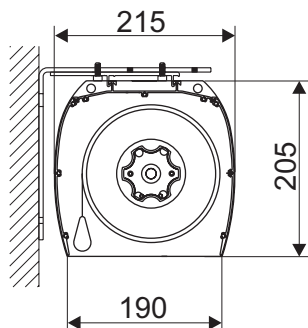

WS-S-Mot large

Professionelle Motorleinwand für große Räume.

Mechanik aus Alu-Legierung.

Justierbare stufenlos einstellbare Endabschaltung, Überhitzungsschutz, Wand- und Deckenmontage.

Variable Befestigungspunkte. Linksseitiger Stromanschluß.

Optionale Fernbedienung:
13003 WS-P-Funk-Fernbedienung

Leinwandtücher:

Aufpro Mattweiß - 1,2 Gain

Rückpro Coral - 3,2 Gain

Die Maße beziehen sich auf das sichtbare Bild.

Art.Nr.	Bezeichnung	B x H (cm)	Tuch	Gewicht
30213006	WS-S-Mot Large	4:3 500x375cm	mattweiß	80 kg
30213007	WS-S-Mot Large	4:3 600x450cm	mattweiß	130 kg
30213009	WS-S-Mot Large	4:3 500x375cm	Coral Rückpro	70 kg
30213010	WS-S-Mot Large	4:3 600x450cm	Coral Rückpro	120 kg